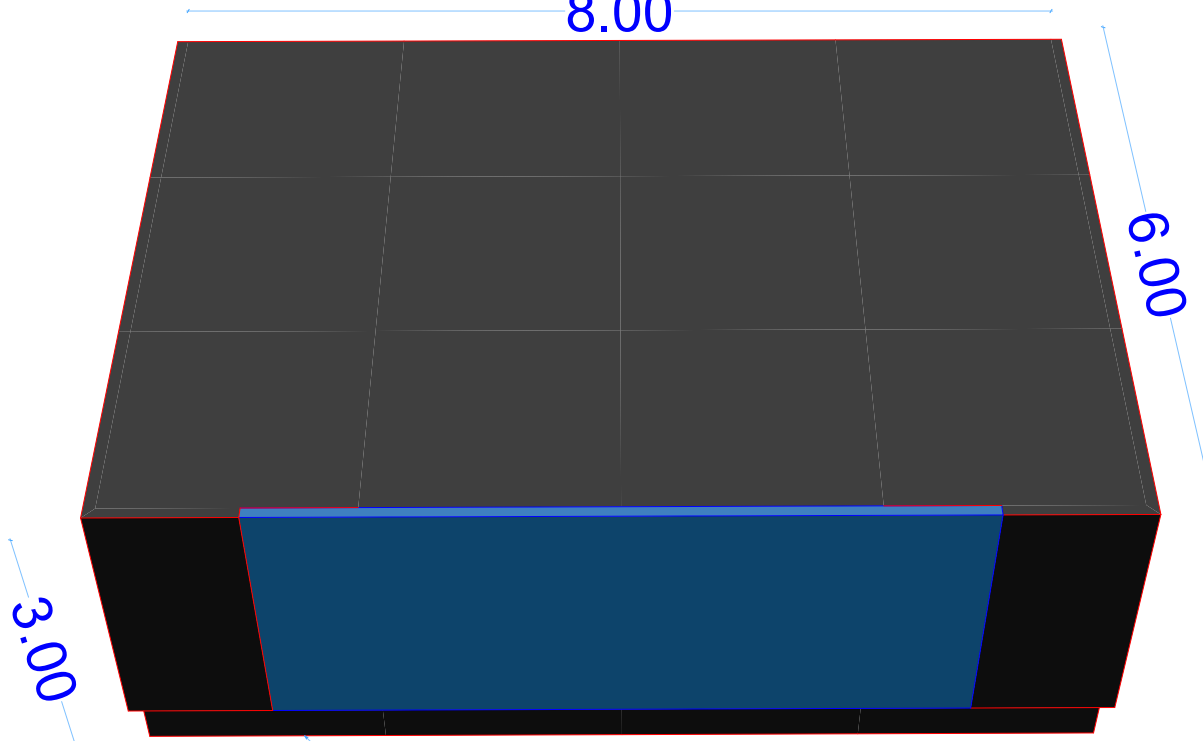

8.00  
FRONT

8.00

3.00

00.9

3D

6.00

2.50

ECRAN SPATE FOH 15.00 m<sup>2</sup>

3.00

8.00  
SPATE

2.50

0.50

1.00

1.50

6.00  
SECTIUNE